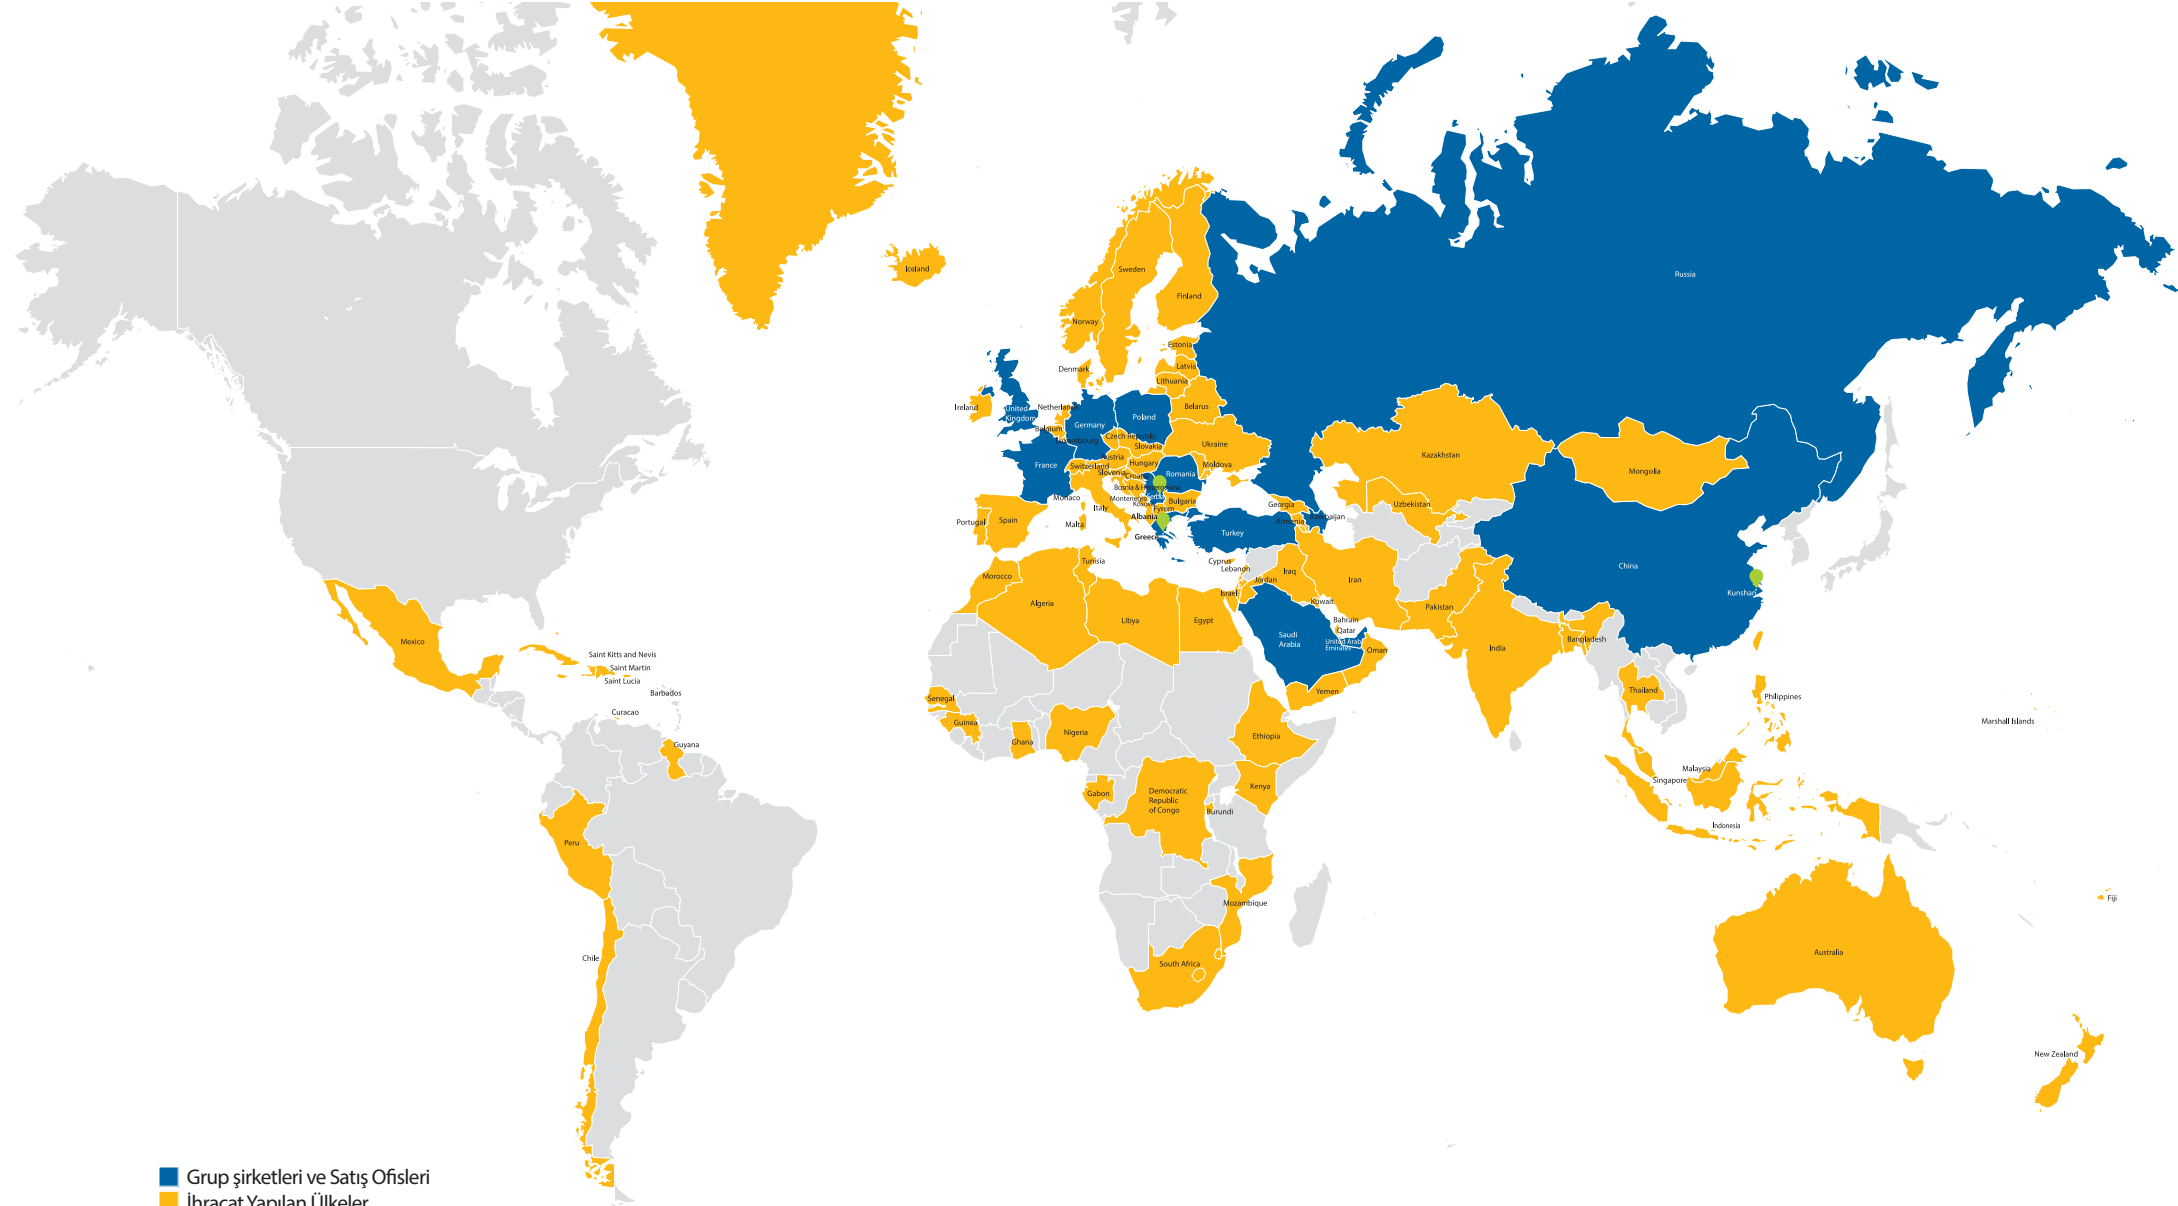

## Yürüyen merdivenler Park sistemleri

Üretim.

# Yunanistan, Çin ve Sırbistan'da üretim

Yunanistan

Çin

Sırbistan

Gücümüz dünya çapında.

## 13 ülkede şirket ve satış ofisleri

İngiltere Almanya Polonya Romanya Sırbistan Yunanistan Türkiye Dubai Çin  
Rusya Suudi Arabistan Krallığı Azerbaycan Fransa

Dünya çapında 98'den fazla  
ülkeye satış

# Dünya Haritasında KLEEMANN.

- Grup şirketleri ve Satış Ofisleri
- İhracat Yapılan Ülkeler
- ◆ Kleemann Fabrikaları